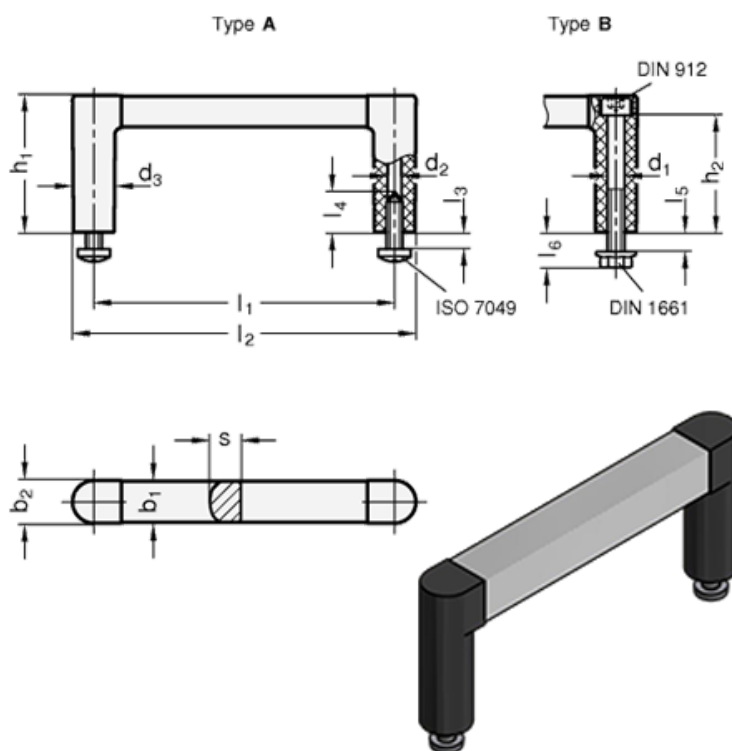

Varenummer: 2042312180BELS  
 Beskrivelse: E+G Bøjlegreb GN 423-12-180-B-ELS  
 - ELS eloxeret / sorteloxeret

## Mål

|           |               |
|-----------|---------------|
| b1 = 12   | l2 = 192.5    |
| b2 = 12.5 | l3 Max. = 5   |
| d1 = M5   | l4 Min. = -   |
| d2 = -    | l5 Max. = 5   |
| d3 = 12.5 | l6 = 10.5     |
| h1 = 40   | s = 9         |
| h2 = 34.5 | Vægt (g) = 59 |
| l1 = 180  |               |